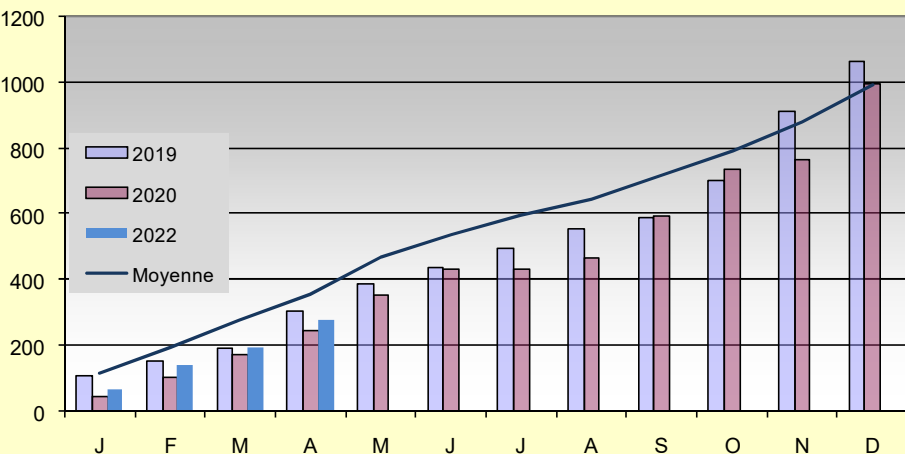

Avril 2022

La température minimale de -3 °c atteint en début de cette période, est la minimale la plus basse enregistré pour un mois d'avril depuis 2014 ! Ainsi, ce début de mois plus frais a fait diminuer la température moyenne qui est de 1 °c en dessous de la moyenne. La pluviométrie de cette période est dans la moyenne avec 81,5mm.

Une légère dominance du vent de secteur ouest apportant ainsi des précipitations.

Pluviométrie cumulée (2019 à 2022 et moyenne depuis 2014)

Le cumul de pluviométrie de ce début d'année reste faible. La pluviométrie légèrement supérieure à la moyenne de ce mois d'Avril ne permet pas de rattraper le déficit de ce début d'année 2022.

Pluviométrie mensuelle 2022 / pluviométrie moyenne mensuelle