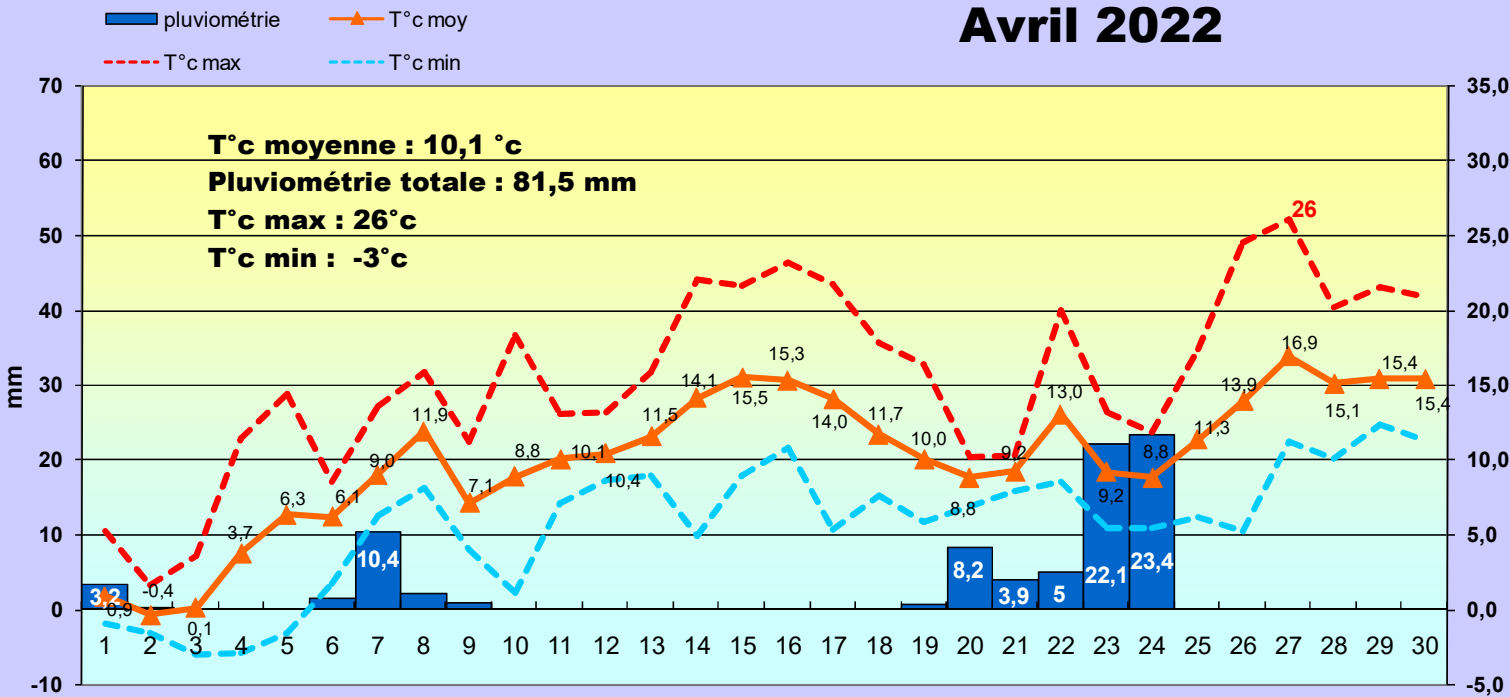

Avril 2022

La température minimale de -3 °c atteint en début de cette période, est la minimale la plus basse enregistré pour un mois d'avril depuis 2014 ! Ainsi, ce début de mois plus frais a fait diminuer la température moyenne qui est de 1 °c en dessous de la moyenne. La pluviométrie de cette période est dans la moyenne avec 81,5mm.

Une légère dominance du vent de secteur ouest apportant ainsi des précipitations.

Pluviométrie cumulée (2019 à 2022 et moyenne depuis 2014)

Le cumul de pluviométrie de ce début d'année reste faible. La pluviométrie légèrement supérieure à la moyenne de ce mois d'Avril ne permet pas de rattraper le déficit de ce début d'année 2022.

Pluviométrie mensuelle 2022 / pluviométrie moyenne mensuelle