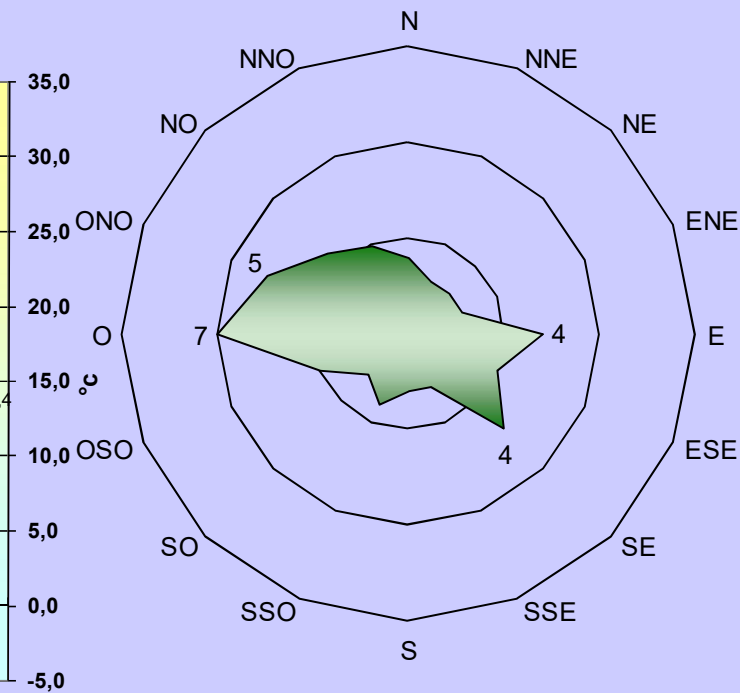

Avril 2022

La température minimale de -3 °c atteint en début de cette période, est la minimale la plus basse enregistré pour un mois d'avril depuis 2014 ! Ainsi, ce début de mois plus frais a fait diminuer la température moyenne qui est de 1 °c en dessous de la moyenne. La pluviométrie de cette période est dans la moyenne avec 81,5mm.

Une légère dominance du vent de secteur ouest apportant ainsi des précipitations.

Pluviométrie cumulée (2019 à 2022 et moyenne depuis 2014)

Le cumul de pluviométrie de ce début d'année reste faible. La pluviométrie légèrement supérieure à la moyenne de ce mois d'Avril ne permet pas de rattraper le déficit de ce début d'année 2022.